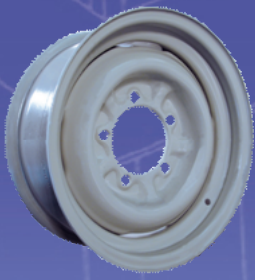

Размер 6L x 15
PCD 5 x 139,7
DIA 108,5
ET 22
Цвет светло-серый

ДЛЯ АВТОБУСОВ ОАО «ПАЗ»

3301-3101015

Автобусы ПАЗ 32053